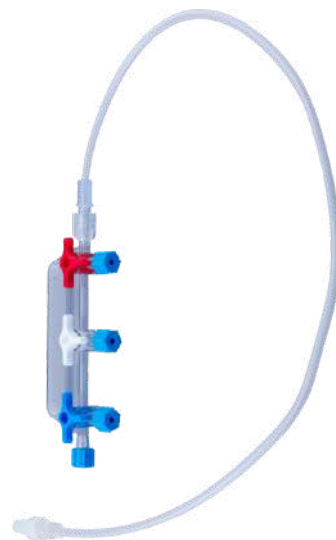

PROLONGAMENTOS COM TORNEIRA

ADMINISTRAÇÃO DE SOLUÇÕES COM EXCELÊNCIA

PROLONGAMENTO COM RAMPA COM 3 TORNEIRAS

- 4 TAMPAS DE PROTEÇÃO AZUL
- RAMPA DE 3 VIAS COM ROTOR AZUL, BRANCO E VERMELHO
- LUER LOCK FÊMEA FIXO
- LUER LOCK MACHO FIXO
- TAMPA DE PROTEÇÃO BRANCA

307.1406 - 30CM DE TUBO

- CDM: AGUARDA
- UNIDADES POR CAIXA: 100

307.0438 - 50CM DE TUBO

- CDM: 30928060
- UNIDADES POR CAIXA: 100

307.0435 - 100CM DE TUBO

- CDM: 53226470
- UNIDADES POR CAIXA: 100

307.0437 - 140CM DE TUBO

- CDM: 25037668
- UNIDADES POR CAIXA: 100