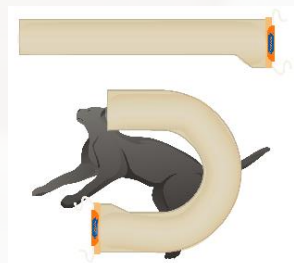

Mantas Térmicas para Animais - Descartáveis

Mantas Térmicas para aquecimento de animais

1. Modelo: VET007
   - Nome: Cocoon vet tubo manta, médio a grande
   - Dimensões: 14cm largura x 180cm comprimento
   - Entradas: 1
   - Indicações de uso: Animal enjaulado, Anestesia, cuidados críticos, recobro
   - Descrição: Manta tubular para médio a grande porte
   - Unidades/cx: 30
3. Modelo: VET008
   - Nome: Cocoon vet tubo manta, pequeno a médio
   - Dimensões: 14cm largura x 99cm comprimento
   - Entradas: 1
   - Indicações de uso: Animal enjaulado, Anestesia, cuidados críticos, recobro
   - Descrição: Mesmo design da VET007 com menores dimensões
   - Unidades/cx: 30

Inovação única Cocoon

Benefícios:

- Aquece o animal diretamente na porta da jaula/canil.
- Design versátil para permitir que a entrada se ajuste a qualquer tamanho de jaula/canil.
- Acesso contínuo sem interrupção da terapia de aquecimento.

- Modelo: VET009
- Nome: Cocoon vet manta colocação posterior, grande
- Dimensões: 100cm largura x 120cm comprimento
- Entradas: 1
- Indicações de uso: Anestesia, cuidados críticos, recobro
- Descrição: Ideal para terapia pré-cirúrgica ou recobro pós-cirúrgico com uma entrada extra grande para fácil acesso ao animal no interior da jaula/canil.
- Unidades/cx: 10