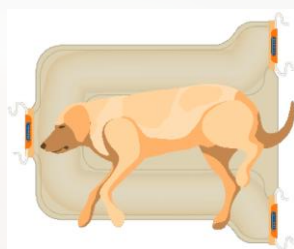

Mantas Térmicas para Animais - Descartáveis

Mantas Térmicas para aquecimento de animais

As mantas Cocoon são de tecido não tecido macio, confortável e leve. Todos os materiais utilizados nas mantas são isentas de látex. As perfurações microscópicas exclusivas fornecem distribuição de ar uniforme sem o risco de resíduos. Os atilhos da entrada universal garantem que a manga permaneça firmemente colocada na manta. Os laços e o tecido resistente permitem o uso da mesma manta no paciente desde o pré-aquecimento, passando pela cirurgia até a recuperação.

Indicações de uso

- Uma almofada para incontinência pode ser colocada sob o animal na área central.
- Coloque a manta por baixo ou por cima, dependendo do modelo da manta.
- O lado branco da manta deverá ficar voltado para o animal.
- Insira a manga do aquecedor em qualquer porta de entrada da manta.
- Não obstrua o tubo de insuflação na entrada da manta ou ao fechar a porta da gaiola (dependendo do modelo da manta).
- Monitorize a temperatura do animal com frequência. Deverá ser seguido o protocolo do hospital/clinica.
- Substitua a manta se estiver molhada ou suja.
- Posicione o animal dorsal ou lateralmente.

- Modelo: VET001
- Nome: Cocoon vet manta acesso total, médio a grande
- Dimensões: 126cm largura x 79cm comprimento
- Entradas: 3
- Indicações de uso: Anestesia e Cirurgia
- Descrição: Manta "under body" para porte médio/grande
- Unidades/cx: 10

- Modelo: VET002
- Nome: Cocoon Vet manta acesso total, pequeno
- Dimensões: 86cm largura x 79cm comprimento
- Entradas: 3
- Indicações de uso: Anestesia e Cirurgia
- Descrição: Mesmo design da VET001 com menores dimensões
- Unidades/cx: 10