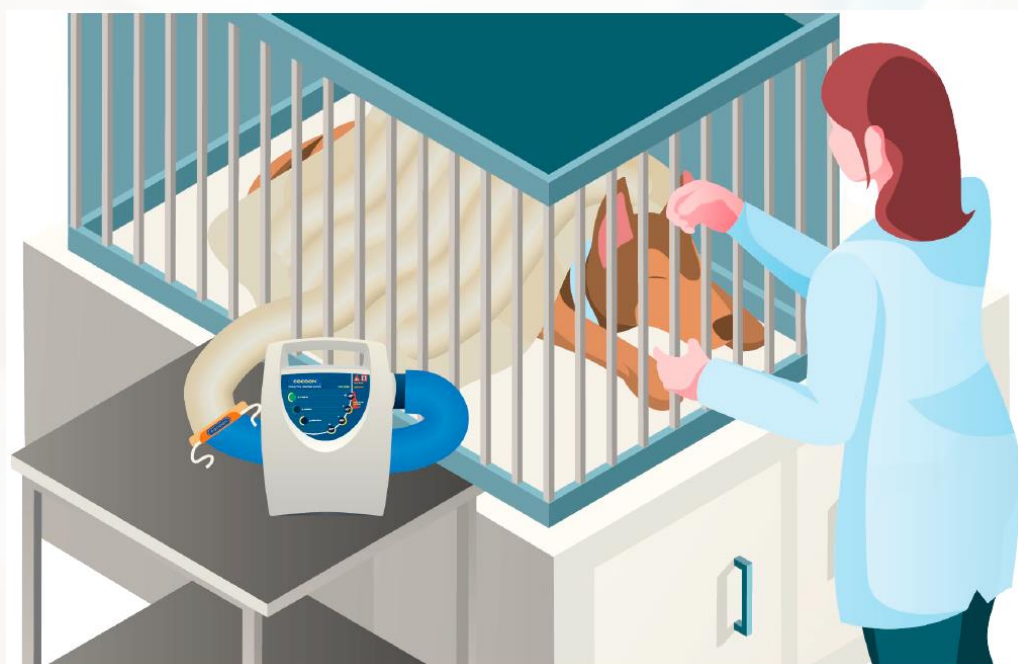

Mantas Térmicas para Animais - Descartáveis

Mantas Térmicas para aquecimento de animais